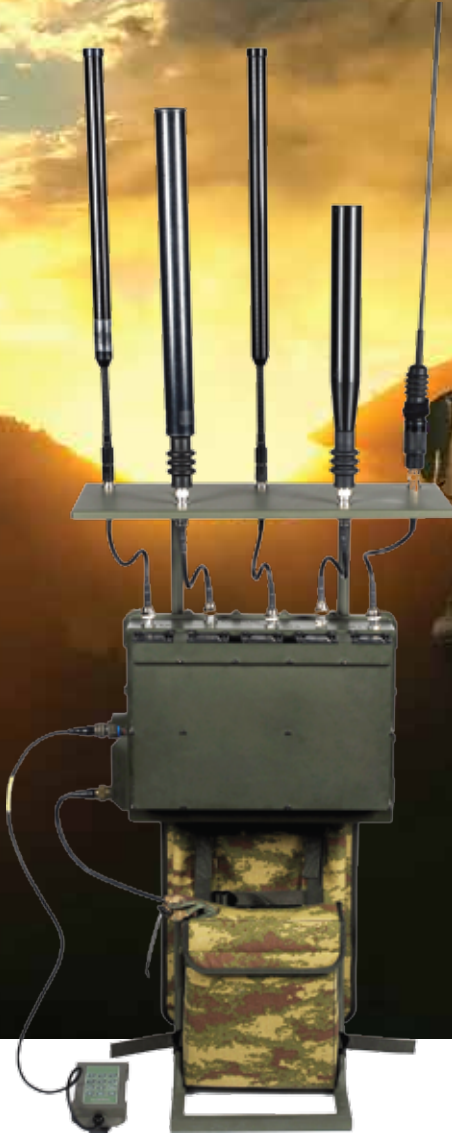

SIRT TİPİ / ÇOK AMAÇLI

**RF KARIŞTIRMA / KÖRELTME
SİSTEMLERİ**

**“ YÜKSEK PERFORMANSLI
ESNEK KULLANIM ”**

**Teknoloji ve Savunma Sanayi
A.Ş.**

“ teknolojinin yeni tanımı ”

Tel: +90 312 441 4220 **Faks:** +90 312 441 4218 **E-mail:** info@atel.com.tr **Web:** www.atel.com.tr

Hilal Mahallesi 677. Cadde No 9 Yıldız - Çankaya - ANKARA

Telsiz, cep telefonu, uzaktan kumandalı ve benzeri kablosuz sistemlerden kaynaklanan tehditlere karşı koruma sağlamak amacıyla, ATEL mühendisleri tarafından özel olarak tasarlanmış ve üretilmiştir.

Sistem, Kolay kullanılan LCD veya Taktik El Kontrol Üniteleri'nden biri ile çalışır.

Sistem, Esnek kullanım konseptine uygun geniş aksesuar yelpazesi ve donanımları ile sırt tipi, sabit tip, tekerlekli çekme aparatı (trolley) üzerinde veya araç tipi Karıştırma/Köreltme Sistemi olarak etkin koruma sağlamaya yönelik kullanılmaktadır.